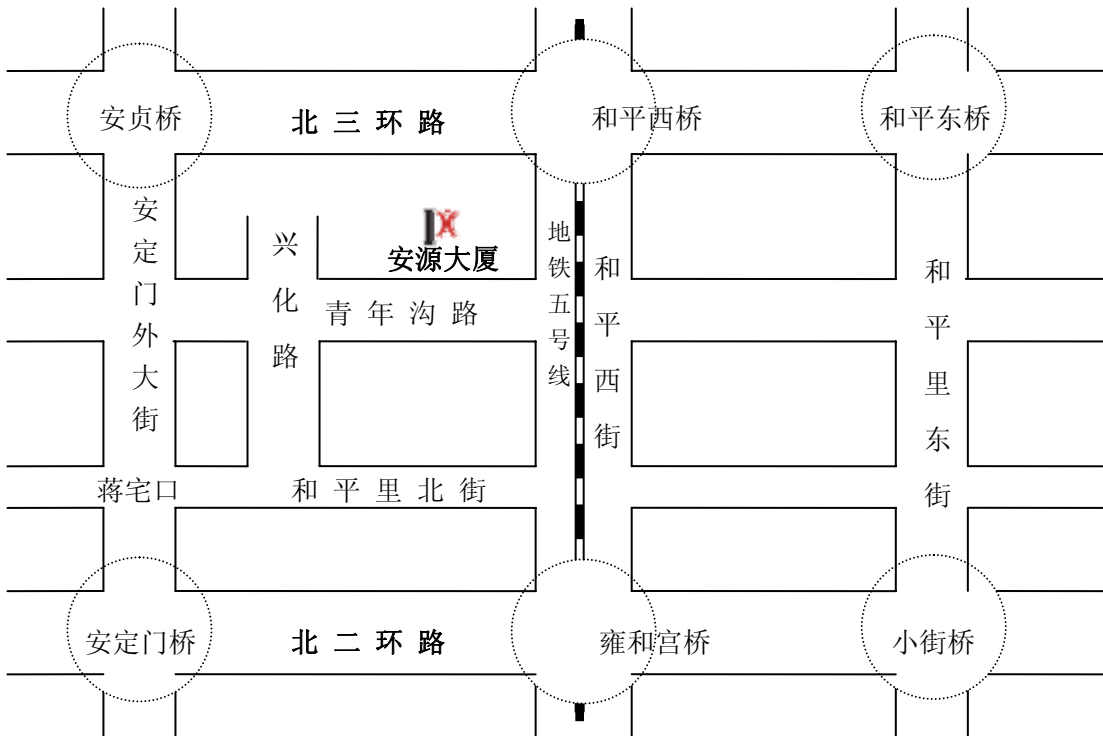

安源大厦地处北二环和北三环之间，交通非常便利。

北京鹏翔科技有限公司位于安源大厦 8A，欢迎您的造访！

大致方位：

具体位置：

地铁换乘： 安定门地铁站 换乘 119 路 和平西街站 下车即到
 东直门地铁站 换乘 123 路

公交线路：

北京西站乘坐 47 到 “北太平庄” 换乘 123 路 到 “和平西街” 下车即到；
 北京西站乘坐 21 到 “学院路” 换乘 123 路 到 “和平西街” 下车即到；
 北京西站乘坐 387 到 “学院路” 换乘 123 路 到 “和平西街” 下车即到；

北京站乘坐 24 到 东直门外 换乘 123 路 到 “和平西街” 下车即到；
 北京站乘坐 713 到 和平里南口 换乘 123 路 到 “和平西街” 下车即到；
 北京站乘坐 104 到 地坛 换乘 119 路 到 “和平西街” 下车即到；