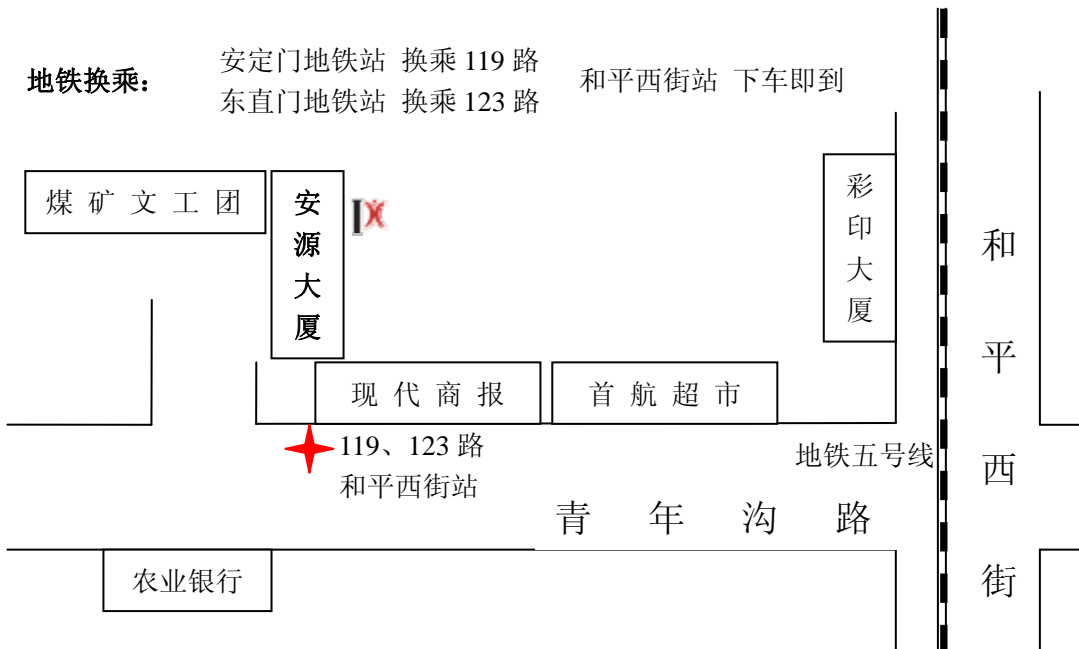

安源大厦地处北二环和北三环之间，交通非常便利。

北京鹏翔科技有限公司位于安源大厦 8A，欢迎您的造访！

大致方位：

具体位置：

地铁换乘： 安定门地铁站 换乘 119 路 和平西街站 下车即到
 东直门地铁站 换乘 123 路

公交线路：

北京西站乘坐 47 到 “北太平庄” 换乘 123 路 到 “和平西街” 下车即到；
 北京西站乘坐 21 到 “学院路” 换乘 123 路 到 “和平西街” 下车即到；
 北京西站乘坐 387 到 “学院路” 换乘 123 路 到 “和平西街” 下车即到；

北京站乘坐 24 到 东直门外 换乘 123 路 到 “和平西街” 下车即到；
 北京站乘坐 713 到 和平里南口 换乘 123 路 到 “和平西街” 下车即到；
 北京站乘坐 104 到 地坛 换乘 119 路 到 “和平西街” 下车即到；